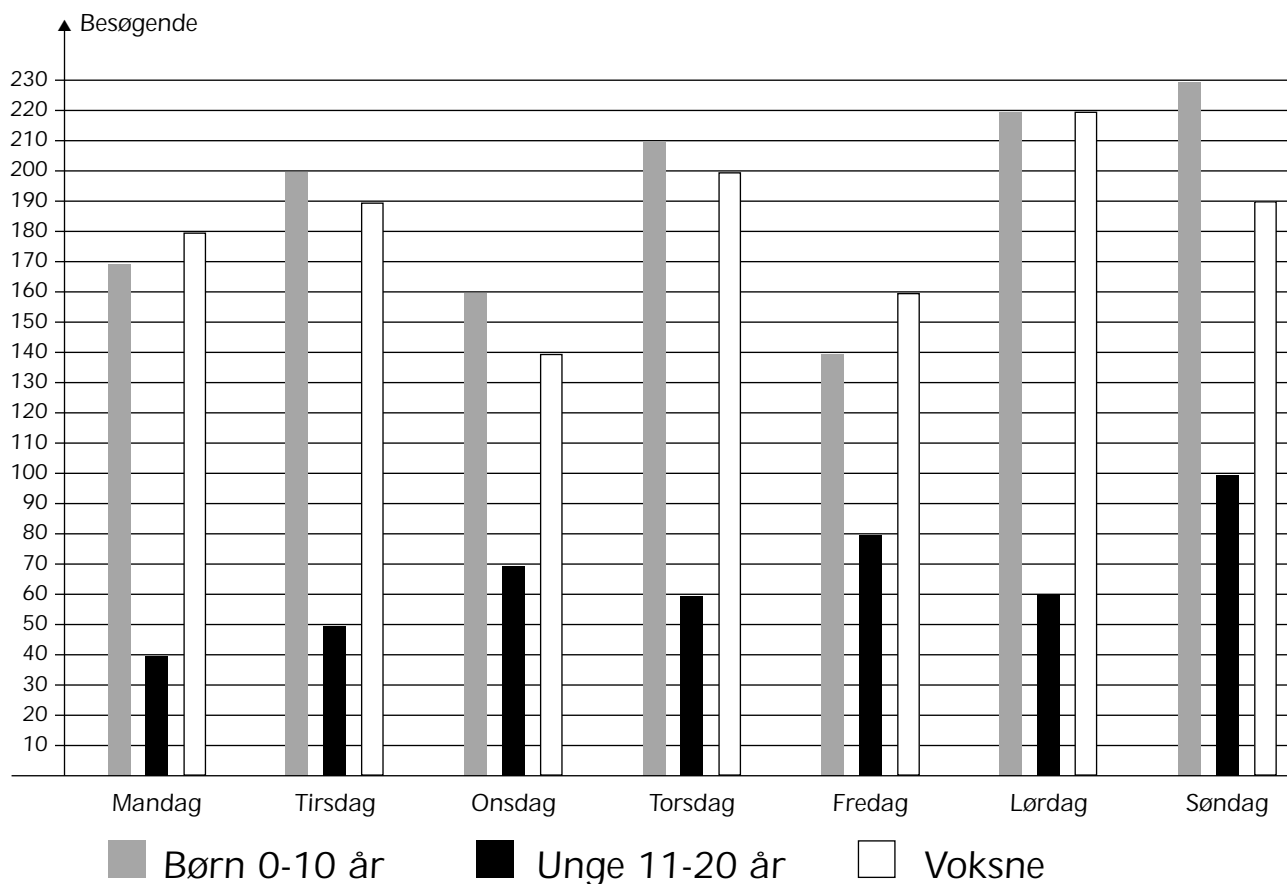

Farv spækhuggeren

Hvalers længde

143

Hval						
Længde						

Kontext 2A · Kopimappe · Bestillingsnr.: 9024203 · © forlag Malling Beck

Hvilken hval er den længste? _____

Hvilken hval er den korteste? _____

Hvor stor er forskellen?

Farv kaskelothvalen

Hvalcentret

I ferien besøges Hvalcentret ofte

Udfyld skemaet

	■ Børn	■ Unge	□ Voksne
Mandag	170	40	
Tirsdag			
Onsdag			
Torsdag			
Fredag			
Lørdag			
Søndag			

Hvad koster en hvalfigur?