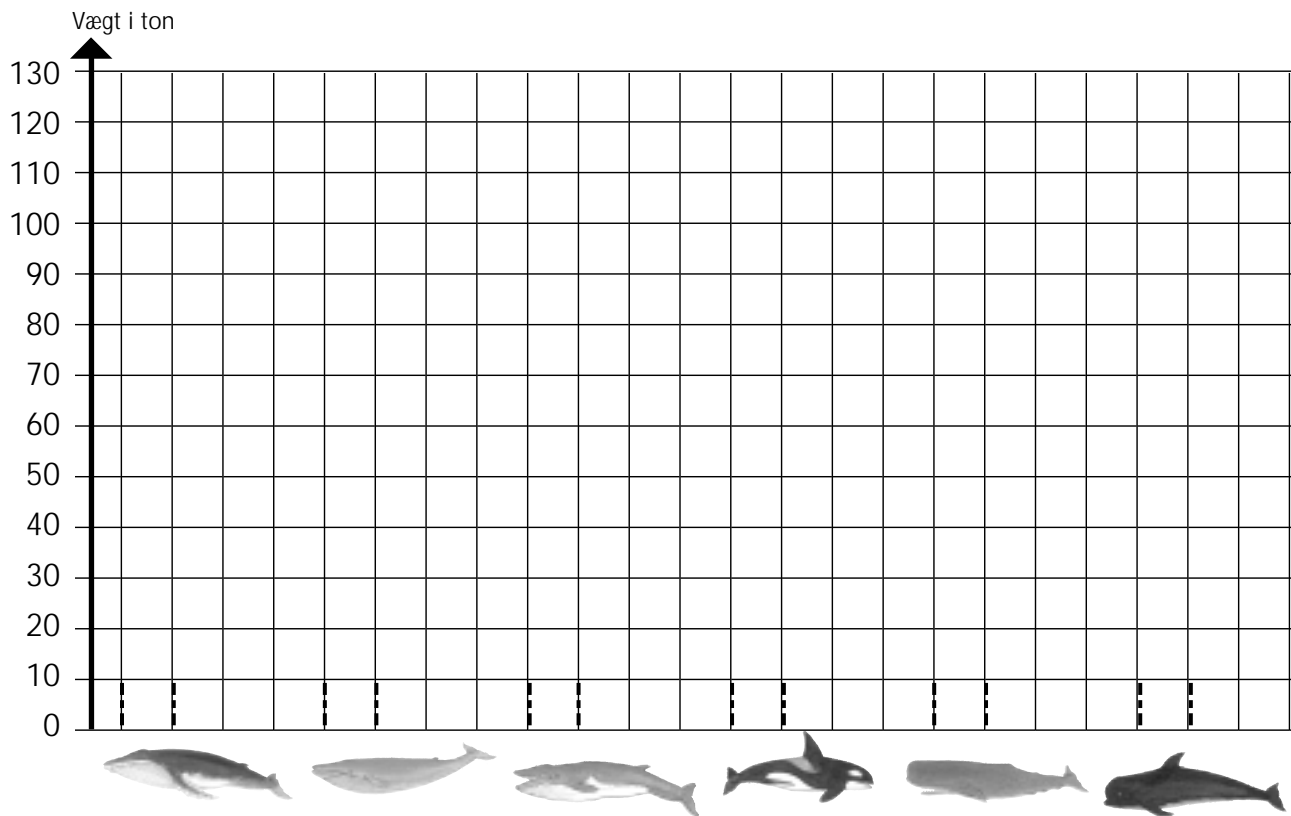

Hvalers vægt

Hval						
Vægt						

Kontext 2A · Kopimappe · Bestillingsnr.: 9024203 · © forlag Malling Beck

Hvilken hval vejer mest? _____

Hvilken hval vejer mindst? _____

Hvor stor er forskellen på den tungeste og letteste hval?

Farv spækhuggeren

Hvalers længde

143

Hval						
Længde						

Kontext 2A · Kopimappe · Bestillingsnr.: 9024203 · © forlag Malling Beck

Hvilken hval er den længste? _____

Hvilken hval er den korteste? _____

Hvor stor er forskellen?