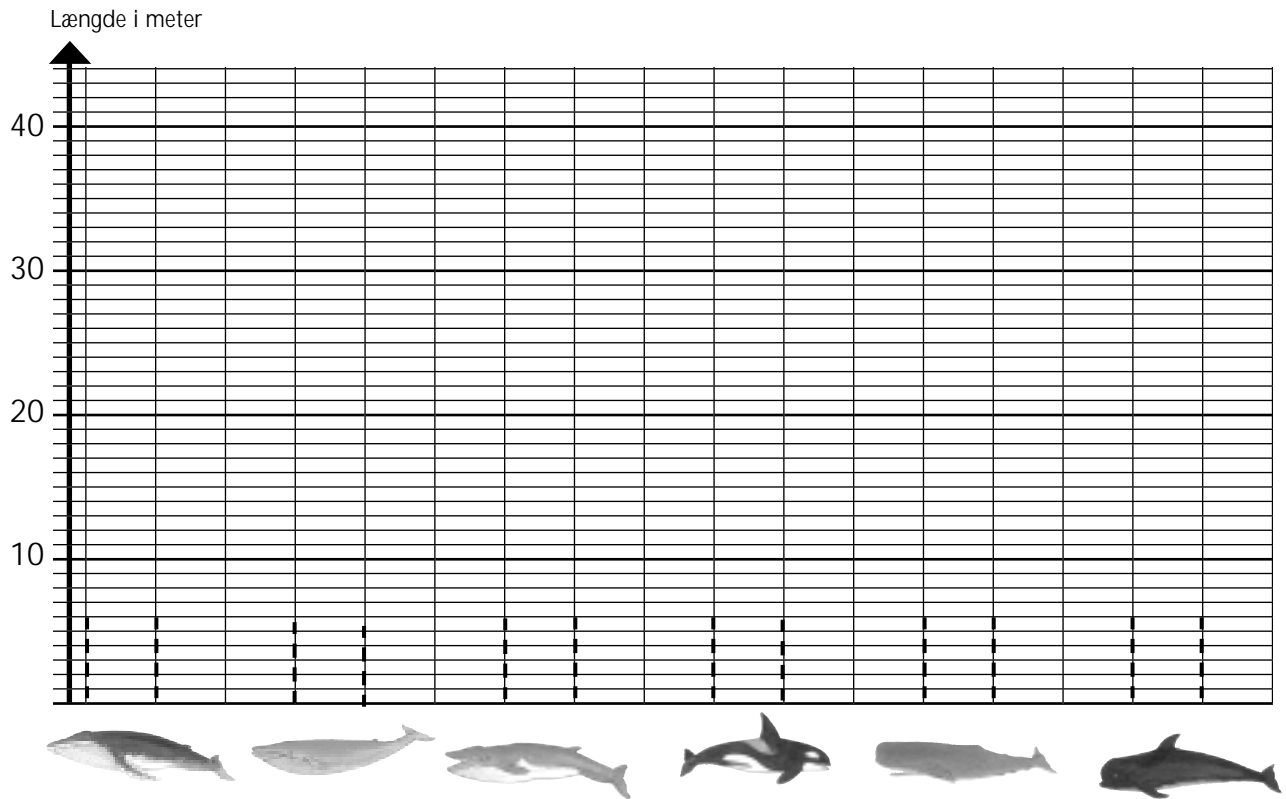

Hvalers vægt

Hval						
Vægt						

Kontext 2A · Kopimappe · Bestillingsnr.: 9024203 · © forlag Malling Beck

Hvilken hval vejer mest? _____

Hvilken hval vejer mindst? _____

Hvor stor er forskellen på den tungeste og letteste hval?

Farv spækhuggeren

Hvalers længde

143

Hval						
Længde						

Kontext 2A · Kopimappe · Bestillingsnr.: 9024203 · © forlag Malling Beck

Hvilken hval er den længste? _____

Hvilken hval er den korteste? _____

Hvor stor er forskellen?