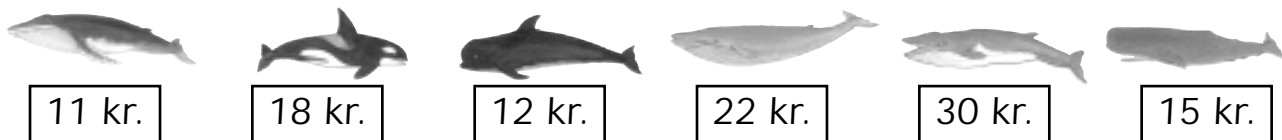

Hvad koster en hvalfigur?

145

Du køber	Pris	Mønter	Du betaler med 100 kr. Hvad får du tilbage?
	$18 + 30 = 48$ kr		52 kr

Kontext 2A · Kopimappe · Bestillingsnr.: 9024203 · © Forlag Malling Beck